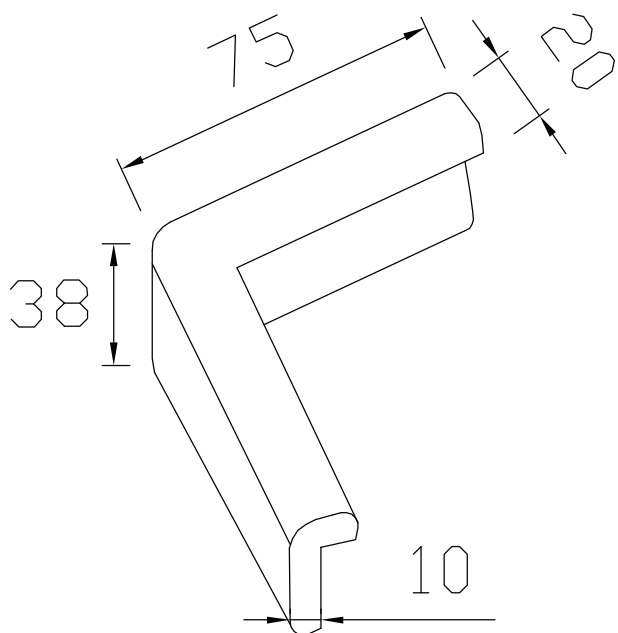

PC08A PU小轉角

轉角頭平面示意圖

變電箱施工位置圖

單位:MM

材 質	聚氨酯(Polyurethane, PU)		
顏 色	海水藍、芒果黃、青草綠、薰衣草、火焰紅、天空藍、橘子橘、新粉紅、水泥灰	尺 寸	10x38x20x75mm(±5%)
固定方式	以矽利康塗抹於本體底部，再黏貼於牆面上		

穎辰國際股份有限公司

桃園市中壢區民權路二段147號2樓
TEL:03-4013122 FAX:03-4013142