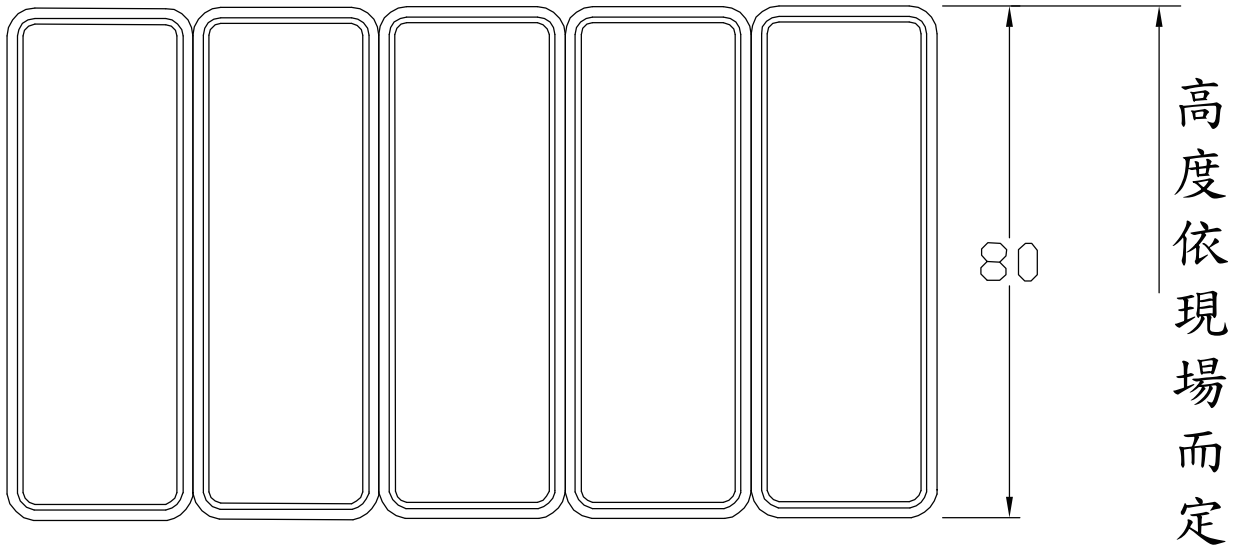

PPW38 防護板

防撞條平面示意圖

柱角防撞條施工位置圖

單位:CM

材 質	聚氨酯(Polyurethane, PU)		
顏 色	海水藍、芒果黃、青草綠、薰衣草、火焰紅、天空藍、橘子橘、新粉紅、水泥灰	尺 寸	3x30x80cm(±5%)
固定方式	以矽利康塗抹於本體底部，再黏貼於牆面上		

穎辰國際股份有限公司

桃園市中壢區民權路二段147號2樓
TEL:03-4013122 FAX:03-4013142