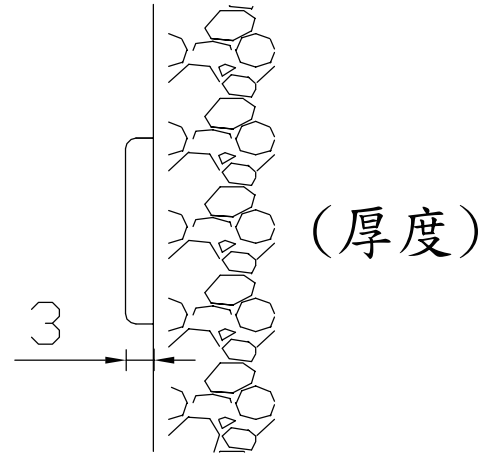

PPW38 防護板

防撞條平面示意圖

柱角防撞條施工位置圖

單位:CM

材 質	聚氨酯(Polyurethane, PU)		
顏 色	海水藍、芒果黃、青草綠、薰衣草、火焰紅、天空藍、橘子橘、新粉紅、水泥灰	尺 寸	3x30x80cm(±5%)
固定方式	以矽利康塗抹於本體底部，再黏貼於牆面上		

穎辰國際股份有限公司

桃園市中壢區民權路二段147號2樓
TEL:03-4013122 FAX:03-4013142