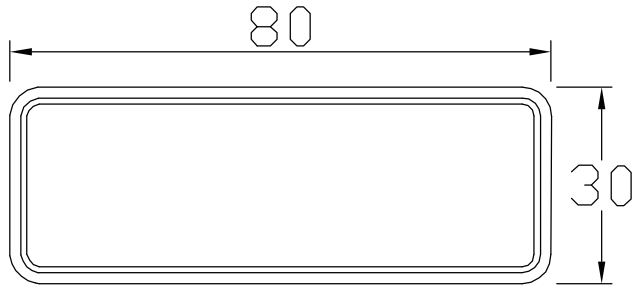

PPW38 防護板

防撞條平面示意圖

柱角防撞條施工位置圖

單位:CM

材 質	聚氨酯(Polyurethane, PU)		
顏 色	海水藍、芒果黃、青草綠、薰衣草、火焰紅、天空藍、橘子橘、新粉紅、水泥灰	尺 寸	3x30x80cm(±5%)
固定方式	以矽利康塗抹於本體底部，再黏貼於牆面上		

穎辰國際股份有限公司

桃園市中壢區民權路二段147號2樓
TEL:03-4013122 FAX:03-4013142