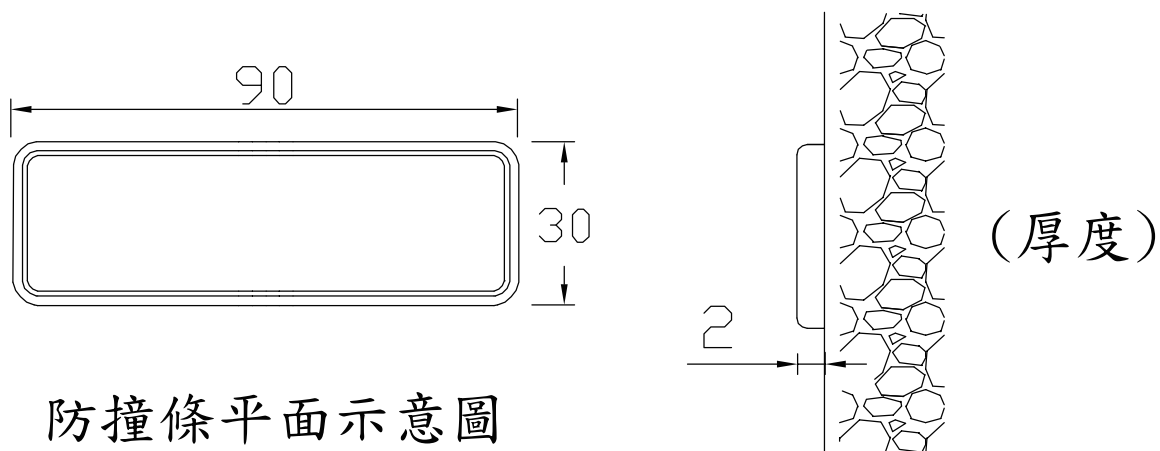

PPW39 防護板(圖案型)

防撞條平面示意圖

單位:CM

材 質	聚氨酯(Polyurethane, PU)		
顏 色	海水藍、芒果黃、青草綠、薰衣草、火焰紅、天空藍、橘子橘、新粉紅、水泥灰	尺 寸	2x30x90cm(±5%)
固定方式	以矽利康塗抹於本體底部，再黏貼於牆面上		

穎辰國際股份有限公司

桃園市中壢區民權路二段147號2樓
TEL:03-4013122 FAX:03-4013142