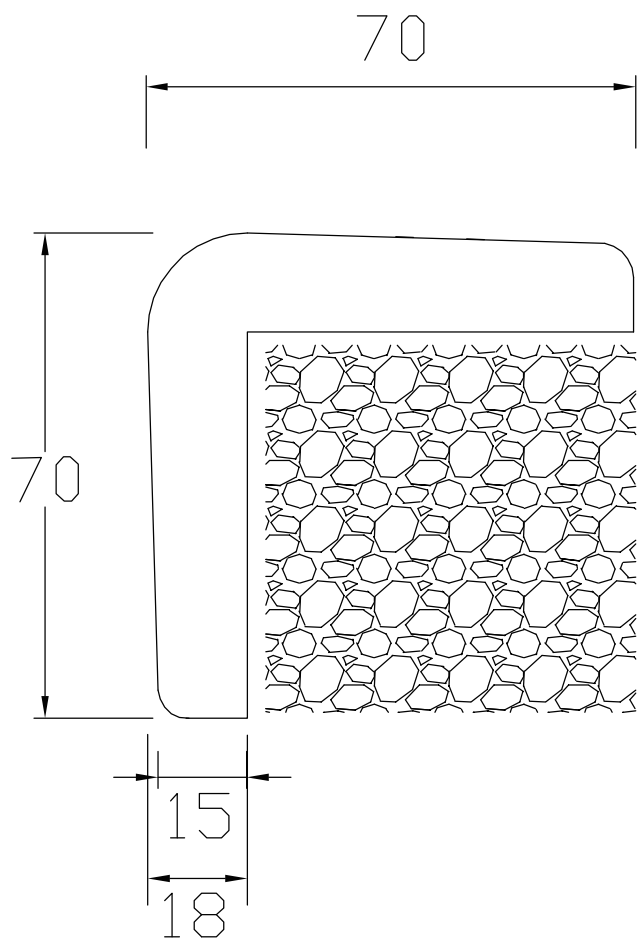

PC70 PU防護條

防護條平面示意圖

柱角防護條施工位置圖

單位:MM

| | | | |
|------|-------------------------------------|-----|----------------------|
| 材 質 | 聚氨酯(Polyurethane, PU) | | |
| 顏 色 | 海水藍、芒果黃、青草綠、薰衣草、火焰紅、天空藍、橘子橘、新粉紅、水泥灰 | 尺 寸 | 18x70x70x1200mm(±5%) |
| 固定方式 | 以矽利康塗抹於本體底部，再黏貼於牆面上 | | |