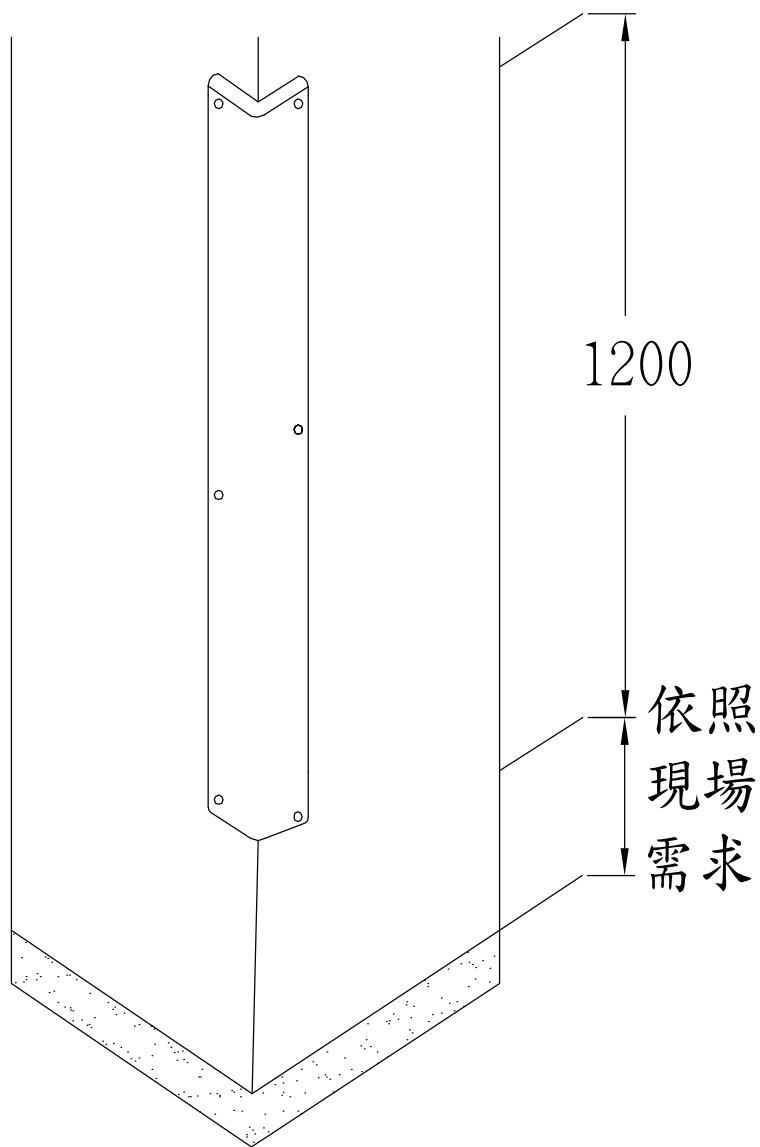

PC70 PU防護條

防護條平面示意圖

柱角防護條施工位置圖

單位:MM

| | | | |
|------|-------------------------------------|-----|----------------------|
| 材 質 | 聚氨酯(Polyurethane, PU) | | |
| 顏 色 | 海水藍、芒果黃、青草綠、薰衣草、火焰紅、天空藍、橘子橘、新粉紅、水泥灰 | 尺 寸 | 18x70x70x1200mm(±5%) |
| 固定方式 | 以矽利康塗抹於本體底部，再黏貼於牆面上 | | |