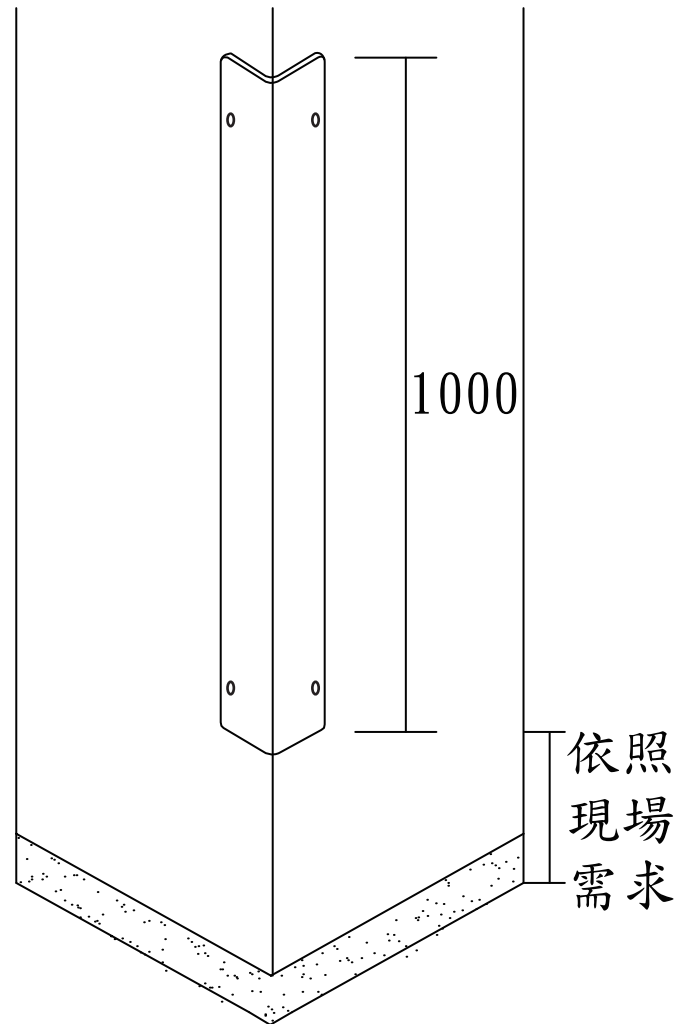

# 彩繪系列壓克力防撞條

防護條平面示意圖

柱角防護條施工位置圖

單位:mm

顏色	山水墨跡、浪漫花卉、鴛鴦、金魚、小貓日常、史奴比、快樂童年、一暝大一吋、蝶便心生、金心玉露、梵克迷你		
材質	壓克力	尺寸	55*55*1000mm
固定方式	N6*40膨脹螺絲+不銹鋼裝飾蓋		

穎辰國際股份有限公司

桃園市中壢區民權路二段147號2樓  
TEL:03-4013122 FAX:03-4013142