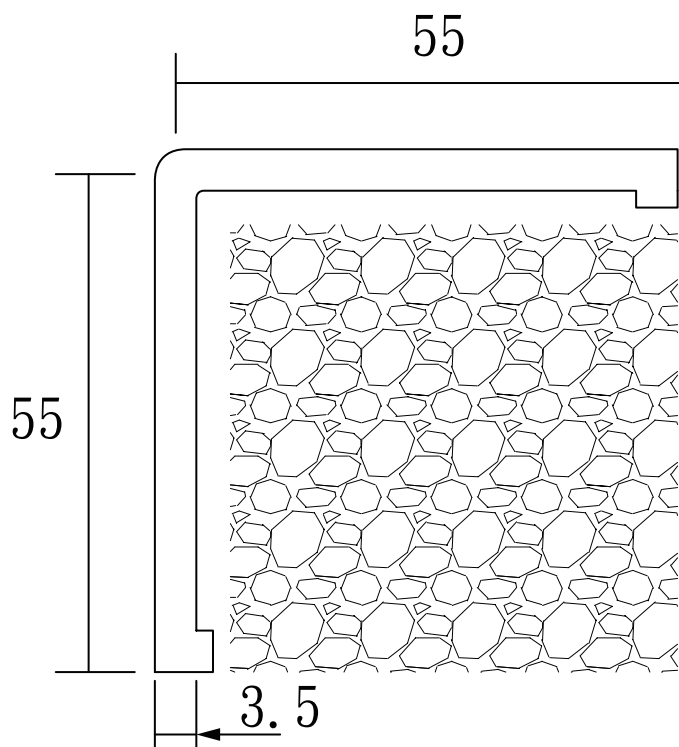

# 彩繪系列壓克力防撞條

防護條平面示意圖

柱角防護條施工位置圖

單位:mm

顏色	山水墨跡、浪漫花卉、鴛鴦、金魚、小貓日常、史奴比、快樂童年、一暝大一吋、蝶便心生、金心玉露、梵克迷你		
材質	壓克力	尺寸	55*55*1000mm
固定方式	N6*40膨脹螺絲+不銹鋼裝飾蓋		

穎辰國際股份有限公司

桃園市中壢區民權路二段147號2樓  
TEL:03-4013122 FAX:03-4013142